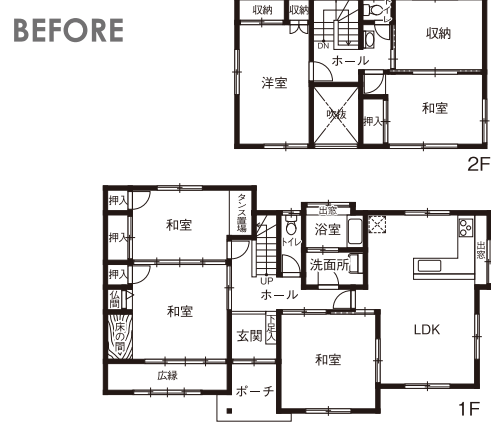

スクエア型のボウルとミラーが木の空間にシャープな印象を与えています。夜は照明を灯すと、雰囲気があるリラクゼーション空間に。収納棚が豊富なため、日常使うものもスッキリしまえます。

身長が高いご家族に配慮し、高さや幅も計算
木のやわらかい素材感にマッチする、丸い洗面ボウルがキュート。背の高いK様ご家族のことを考慮し、高さや幅にもこだわりました。使って便利さを実感できる棚もポイント。

施工平面図
施工部分

木のぬくもりとやさしい香りが
お客様をお出迎え

玄関を一步入ると、木の香りとぬくもりがお出迎え。無垢材が足にやさしく、負担を軽減します。奥行きや高さにミリ単位でこだわった昇降しやすい階段もポイント。階段下には収納を設けています。

1ミリ単位で緻密に計算。
暮らし心地をとことん追求。

「和の住宅にふさわしい重厚感のある素材を使いながら、天井の勾配や欄間などで軽やかな動きを出すよう工夫しました」と語る、設計を担当した丸山さん。身長が高いK様一家が使いやすいようにと、洗面台は既製品ではなく、ボウルや鏡といったパーツをひとつひとつ組み合わせたオリジナルを設置しました。キッチンやバスルームにも、使って便利さを実感できるアイデアが随所に盛り込まれています。また、リビングの扉には奥様の実家にあつた古い欄間を飾りとしてアレンジ。家族の20年間の思い出がぎゅっしり詰まった純和風の木造住宅。住み慣れたわが家を安易に手放すのではなく、家族と過ごしてきたたくさんの思い出がつまった家だからこそ、大事に住み継いでいきたい。そんなご家族の温かい思いが住まいのいたるところで豊かに実っています。