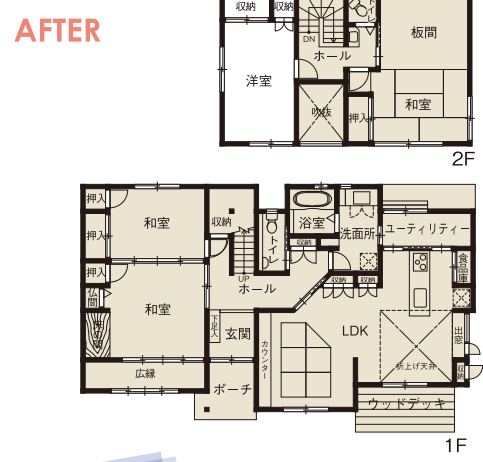

スクエア型のボウルとミラーが木の空間にシャープな印象を与えています。夜は照明を灯すと、雰囲気があるリラクゼーション空間に。収納棚が豊富なため、日常使うものもスッキリしまえます。

身長が高いご家族に配慮し、高さや幅も計算
木のやわらかい素材感にマッチする、丸い洗面ボウルがキュート。背の高いK様ご家族のことを考慮し、高さや幅にもこだわりました。使って便利さを実感できる棚もポイント。

施工平面図
施工部分

木のぬくもりとやさしい香りが
お客様をお出迎え

玄関を一步入ると、木の香りとぬくもりがお出迎え。無垢材が足にやさしく、負担を軽減します。奥行きや高さにミリ単位でこだわった昇降しやすい階段もポイント。階段下には収納を設けています。

1ミリ単位で緻密に計算。
暮らし心地をとことん追求。

「和の住宅にふさわしい重厚感のある素材を使いながら、天井の勾配や欄間などで軽やかな動きを出すよう工夫しました」と語る、設計を担当した丸山さん。身長が高いK様一家が使いやすいようにと、洗面台は既製品ではなく、ボウルや鏡といったパーツをひとつひとつ組み合わせたオリジナルを設置しました。キッチンやバスルームにも、使って便利さを実感できるアイデアが随所に盛り込まれています。また、リビングの扉には奥様の実家にあつた古い欄間を飾りとしてアレンジ。家族の20年間の思い出がぎゅっしり詰まった純和風の木造住宅。住み慣れたわが家を安易に手放すのではなく、家族と過ごしてきたたくさんの思い出がつまった家だからこそ、大事に住み継いでいきたい。そんなご家族の温かい思いが住まいのいたるところで豊かに実っています。