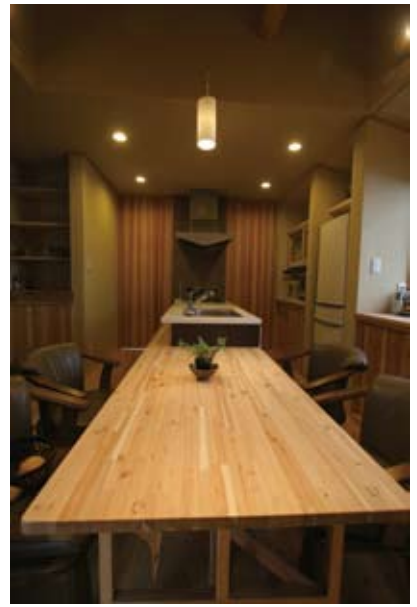

LDKから水廻りへぐるりと回遊
木の魅力を最大限に引き出した
和モダンの暮らし

木の温かみあふれるLDK。圧迫感を感じさせない高い天井が空間に広がりを生み出しています。床の素朴な風合いも、木の家の魅力を象徴しています。

LDKの印象を高める太い梁。間接照明で演出
屋根裏に隠れていた太い梁が姿を見せ、居室のシンボルに。造りつけの棚を随所にあしらって、ふだん使う物は全てこの棚に納められます。やわらかく灯る間接照明も空間演出のポイント。

連なりを持たせたシンクとダイニングテーブル
家族がゆったりと食事を楽しめるダイニングテーブル。キッチンシンクとの繋がりをもたせたことで、配膳や後かたづけがラクになりました。既成のものではなく、インテリアと合わせて造作し、空間をトータルコーディネート。

木の風合いに、
シンプルな仕様がマッチ
調理、配膳、後かたづけの一連の動作をスムーズにできるようキッチンレイアウトにひと工夫。ガスレンジやシンクなどの仕様はシンプルなものを選び、木の風合いとみごとに調和させています。

シンクの下にも造りつけの棚を
スペースを有効に活用させるため、シンクの下にも造りつけの棚を施しました。日用品をしまえるのはもちろん、見せる棚としてお気に入りのオブジェを並べるのもステキ。

家族の20年間の思い出が
ぎゅっと詰まった純和風の木造住宅。いまある魅力を残し、今更なる魅力を高めるために、リフォームでは使いやすさと快適性を高めました。

「キッチンの動線を良くして、オープンな印象にしたい」「南北両側についている窓を活かして、明るさを維持したい」……。使いつらくなってきたキッチン廻りのリフォームを決定したとき、K様は木材を専門的に扱っている4社に同じ希望を伝えプランを提案してもらったといいます。そのなかから選んだのが長崎材木店。「もう、ひとめぼれでした。予算は後回し。とにかくこの設計が形になったところを見たい!」と思っただけです。決め手となったのは回遊性の高い動線。LDKから洗面所、廊下、キッチン、収納スペースを通ってまたLDKへぐるりと一周でき、動線は申し分なし。もちろん長崎材木店が得意とする高千穂杉や薩摩・中霧島壁の魅力も隅々に息づいており、吹き抜けの天井にはこれまで隠れていた梁も顔を出しました。