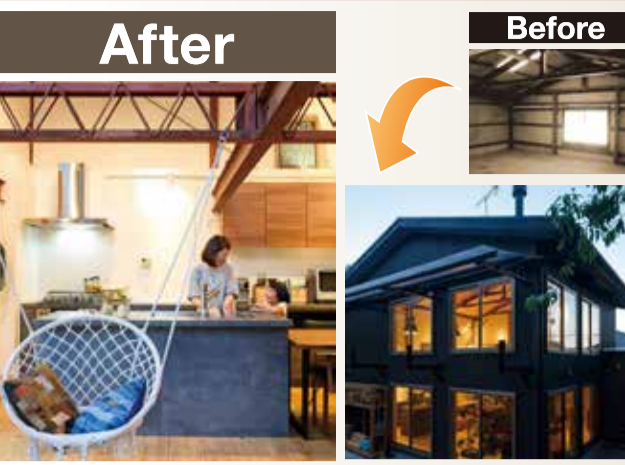

98歳のおばあさまを介護するために、Iさん一家は母屋で同居していましたが、部屋の手触感、動線の悪さ、暑さ・寒さの室内環境を改善したいと、母屋のリノベーションを検討したことが始まりでした。納屋は解体し、庭にする予定でしたが、せいかくの思い出の詰まった納屋も骨格をそのままにLDKに大幅リフォーム。生まれ変わったこの家で一家三代が穏やかに暮らす日がこれからの楽しみなのだそうです。

贅沢に木を使った
温もりある家をコスパ良く