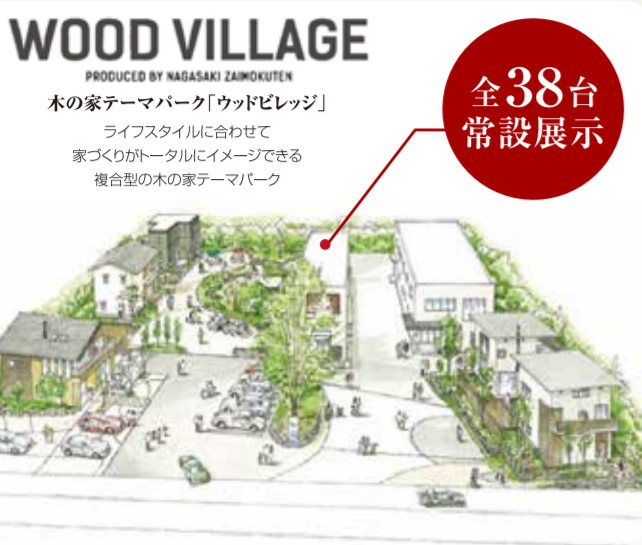

リフォーム & 住いの全てがわかる店

今年で創業129年
株式会社 長崎材木店

創業 明治30年4月10日
資本金 9800万円
従業員数 44名(パート10名)
リフォーム実績 34863件
新築実績 1423件
不動産仲介実績 2968件
福岡県知事登録/建設業許可(般-8)第8058号
一級建築士事務所/第1-10209号
宅建業免許福岡県知事(10)第8682号

全38台常設展示!キッチン11台、お風呂7台、トイレ13台、洗面台7台